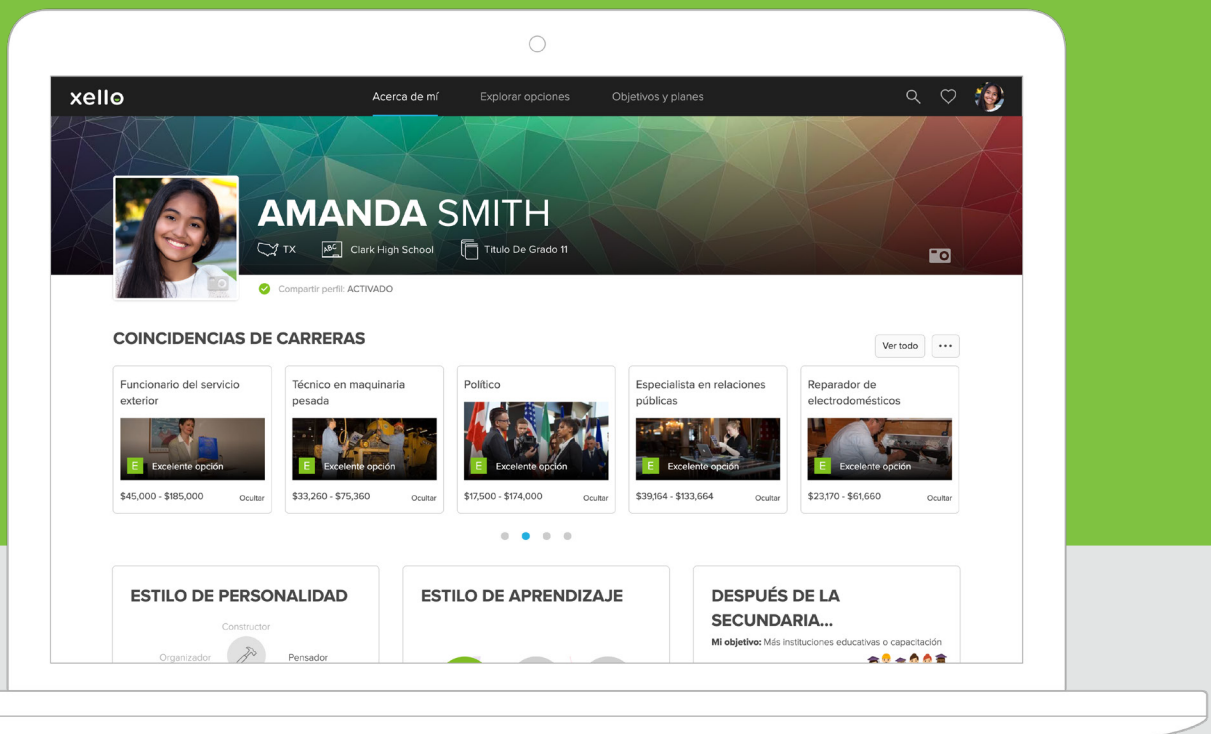

¡Conoce a Xello!

Xello es un programa en línea que te ayuda a crear tu propio y único mapa de ruta para tu educación, tu carrera y tu futuro éxito. Este año, descubre tu propio camino personalizado a través del autoconocimiento, la exploración y la planificación. Regístrate hoy y da el primer paso!

Ya tienes tu propia cuenta de Xello. He aquí cómo empezar:

¡Conoce a Xello!

Xello es un programa en línea que te ayuda a crear tu propio y único mapa de ruta para tu educación, tu carrera y tu futuro éxito. Evaluaciones interactivas resaltan trayectorias profesionales alineadas con tus aptitudes, tus intereses y tu personalidad única. Regístrate hoy y da el primer paso!

Ya tienes tu propia cuenta de Xello. He aquí cómo empezar:

www.xello.world

¡Conoce a Xello!

Crea con confianza tus planes posteriores a la escuela secundaria. Xello te permite filtrar cientos de universidades para poder tomar una decisión fundamentada sobre tu futuro educativo después de la secundaria.